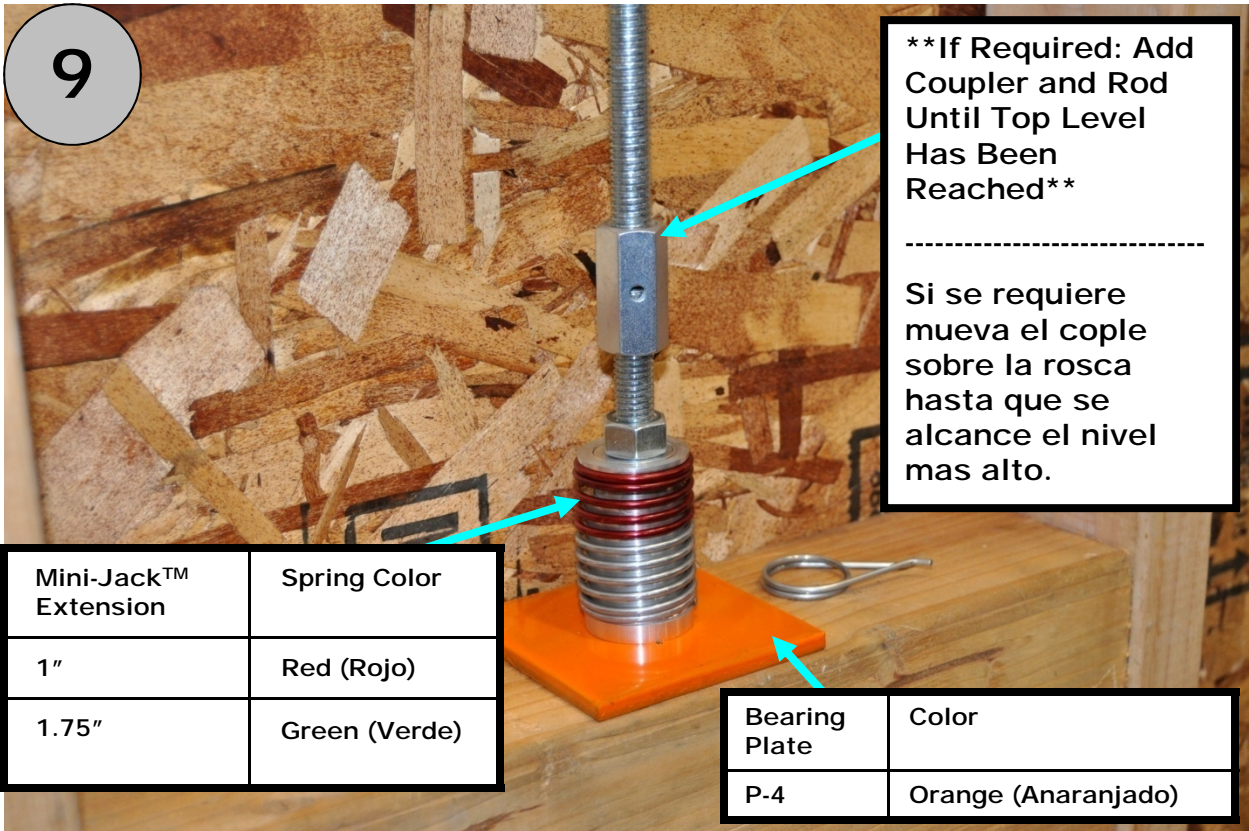

KNOW SLACK-JACK™

Installation Instructions: Mini-Jack Models

Completed Installation (typical)

Instalación Completa (Típica)

9

If Required: Add Coupler and Rod Until Top Level Has Been Reached

-----
Si se requiere mueva el cople sobre la rosca hasta que se alcance el nivel mas alto.

Mini-Jack™ Extension	Spring Color
1"	Red (Rojo)
1.75"	Green (Verde)

Bearing Plate	Color
P-4	Orange (Anaranjado)

US PATENTS: 7,762,030; 7,665,258; 7,617,642; 7,340,867; 7,159,366; 6,951,078; 6,688,058; 6,494,654; 6,161,350